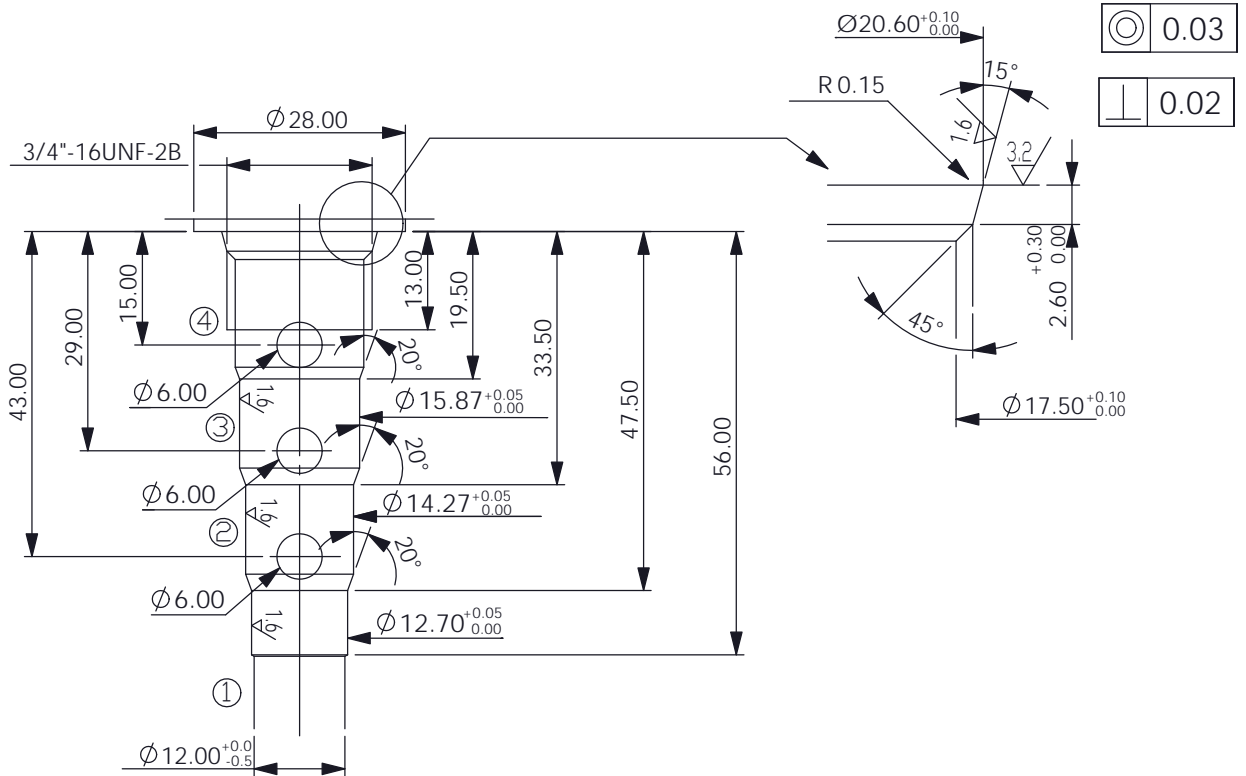

成型孔:08W-4

尺寸單位:mm

成型孔:10W-4

尺寸單位:mm