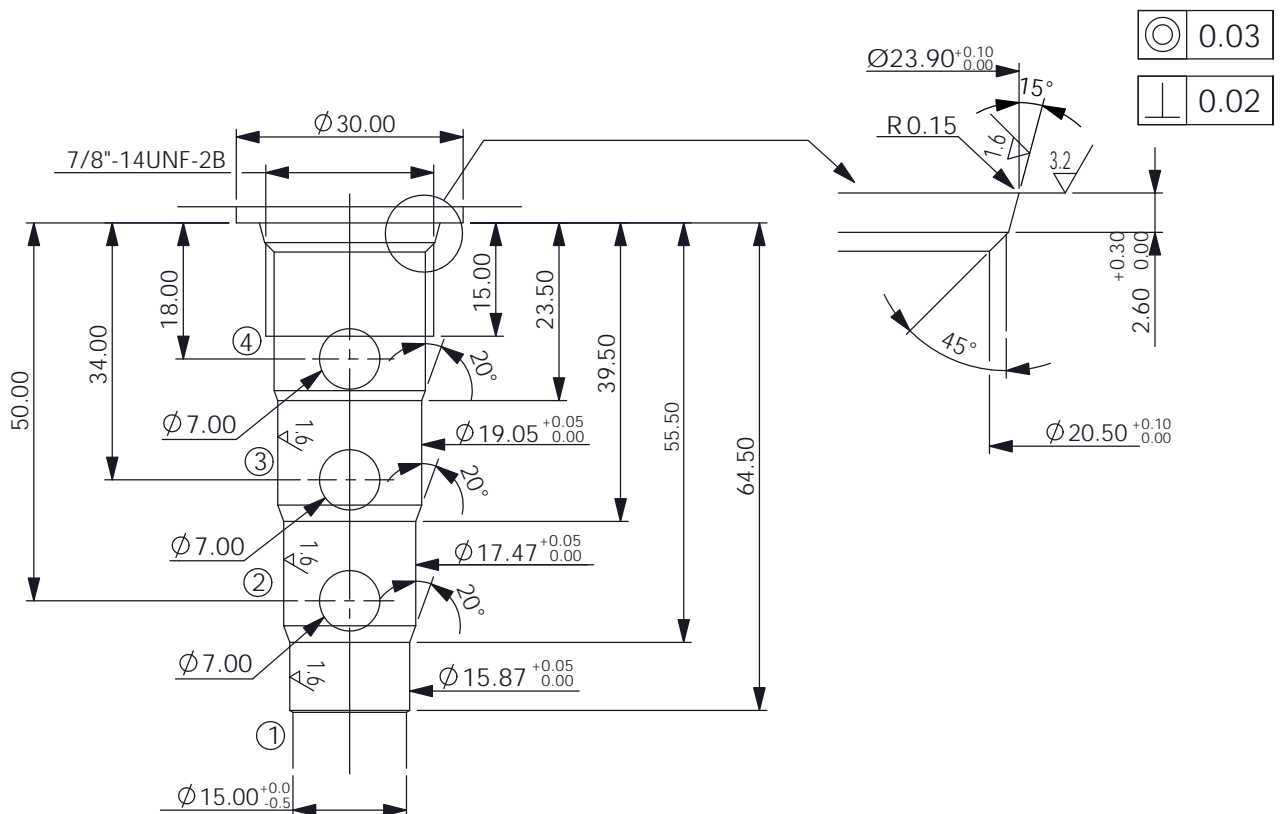

成型孔:08W-4

尺寸單位:mm

成型孔:10W-4

尺寸單位:mm